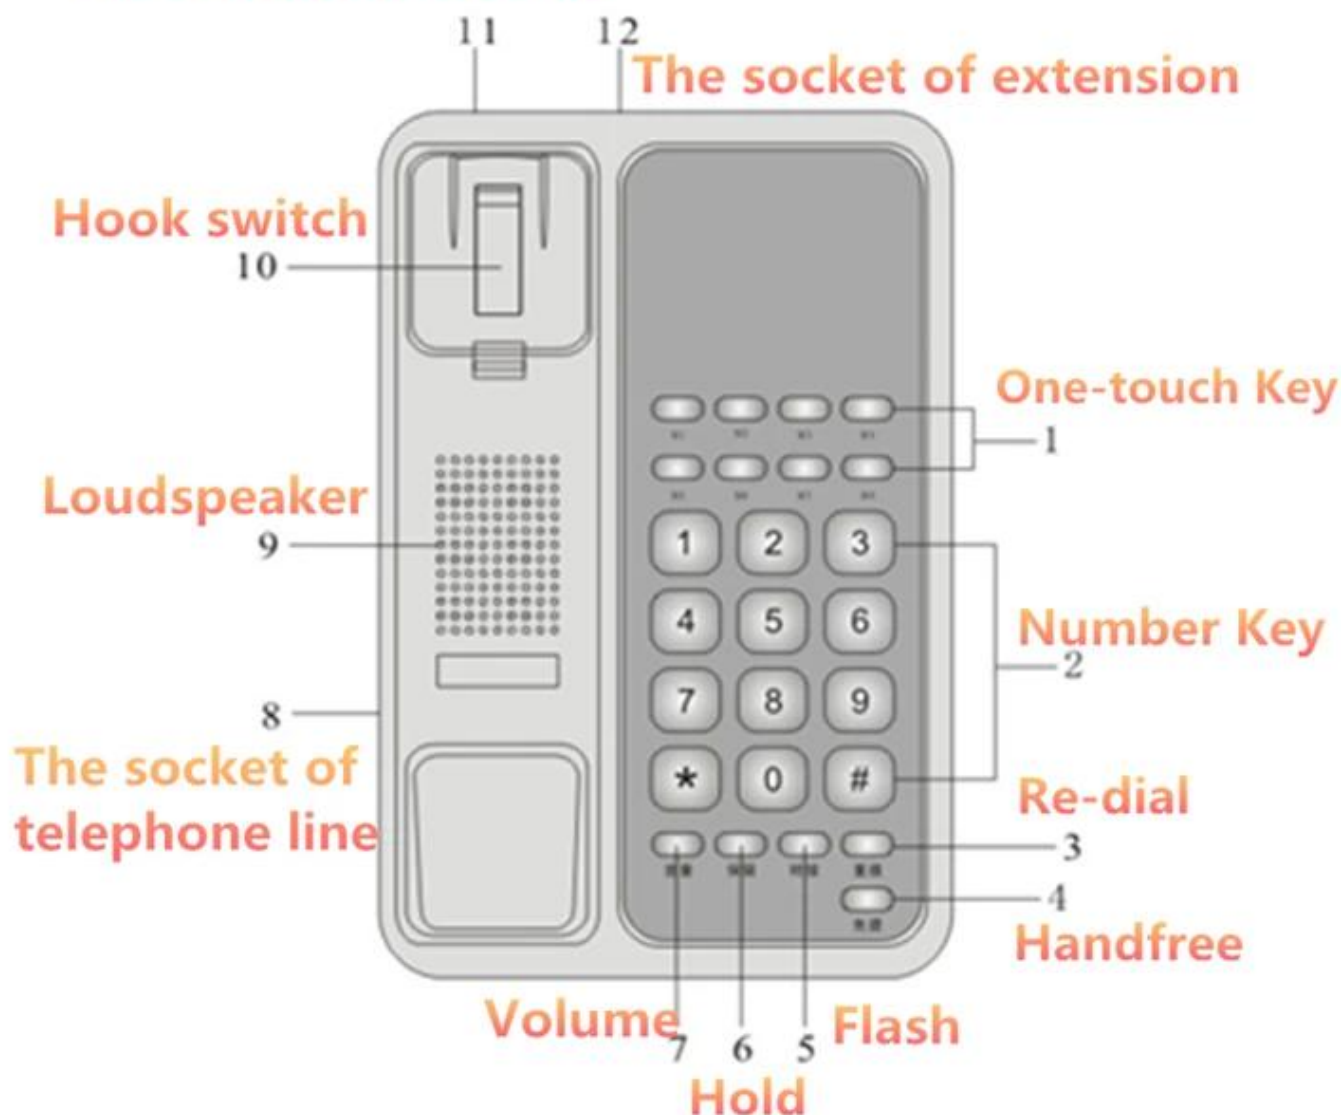

The socket of outline

• Specification

tymin

Μοντέλο	TM-PA046
Υλικό	ABS κυρίως
αξεσουάρ	Κουτί δώρου * 1, περιτυλιγμένη γραμμή * 1, ευθεία γραμμή * 1, εγχειρίδιο χρήστη *
Πιστοποιητικό	CE / RoHS και θα μπορούσαμε να εφαρμόσουμε τα απαραίτητα πιστοποιητικά για εσάς
Εγγύηση	12 μήνες
Όροι συναλλαγών	FOB Shenzhen, EXW ή άλλοι