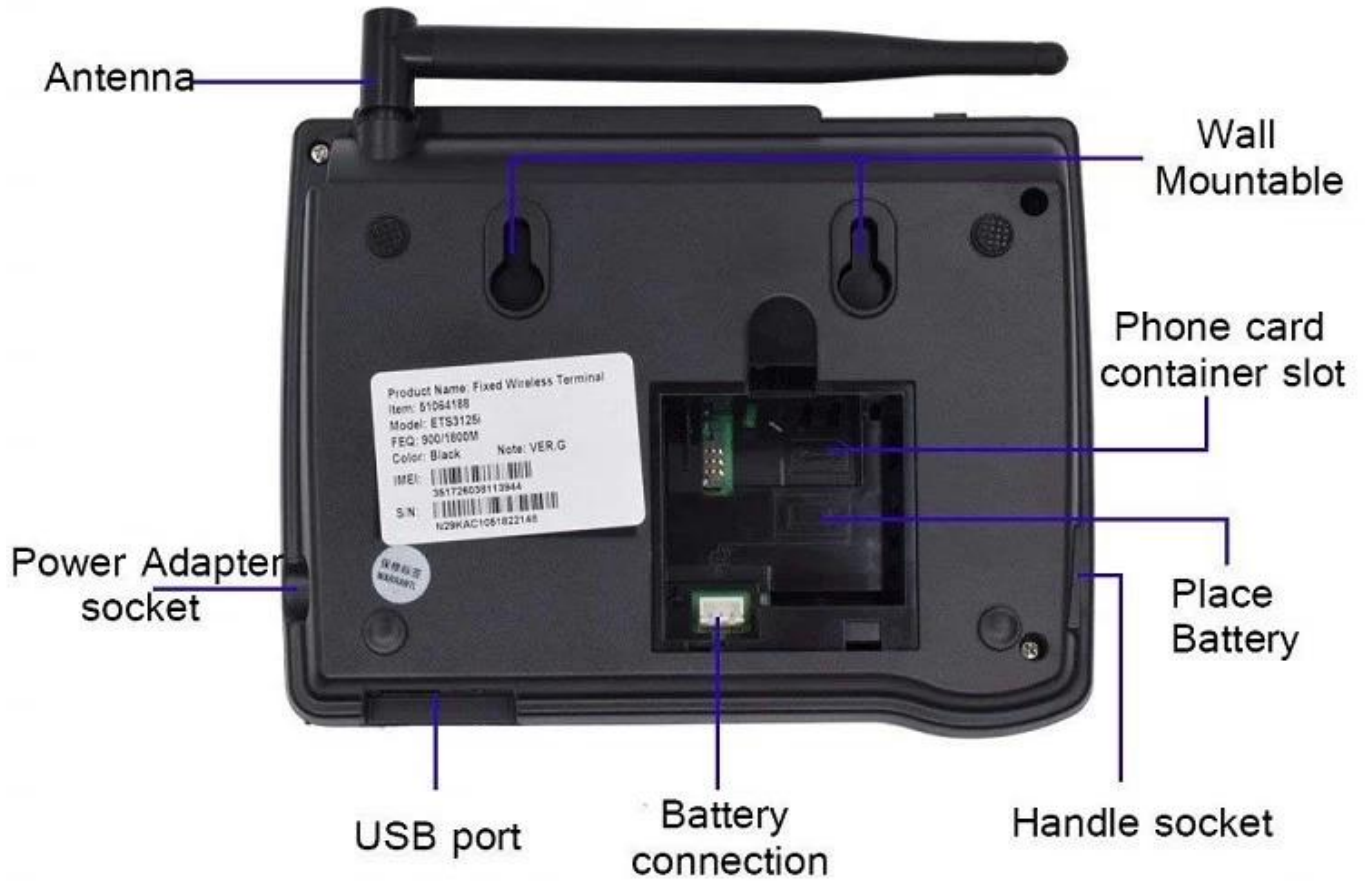

للصناعات المحدودة Tymin حول

التي تأسست عام 2003 ، هي الشركة الرائدة في مجال منتجات الاتصالات السلكية ، Tymin Industries Limited ، ومانع المكالمات والهاتف اللاسلكي الثابت SOS واللاسلكية في الصين. منتجاتنا الرئيسية هي هواتف سلكية وهاتف الطوارئ وسماعات الرأس اللاسلكية وأجهزة الشحن اللاسلكية وما إلى ذلك. جعل التواصل أكثر بساطة وأمانًا وصحة مهمتنا.

هو مؤسس الشركة ومديرها العام ، وهو أيضًا رئيس مجلس إدارة "جمعية هونغ كونغ لتكامل موارد التجارة Tiger السيد الدولية". تلتزم الرابطة والسيد تاجر بشكل أساسي بتكامل موارد العالم وتقديم خدمات لمؤسسات التصدير الصغيرة والمتوسطة في قوانغدونغ.